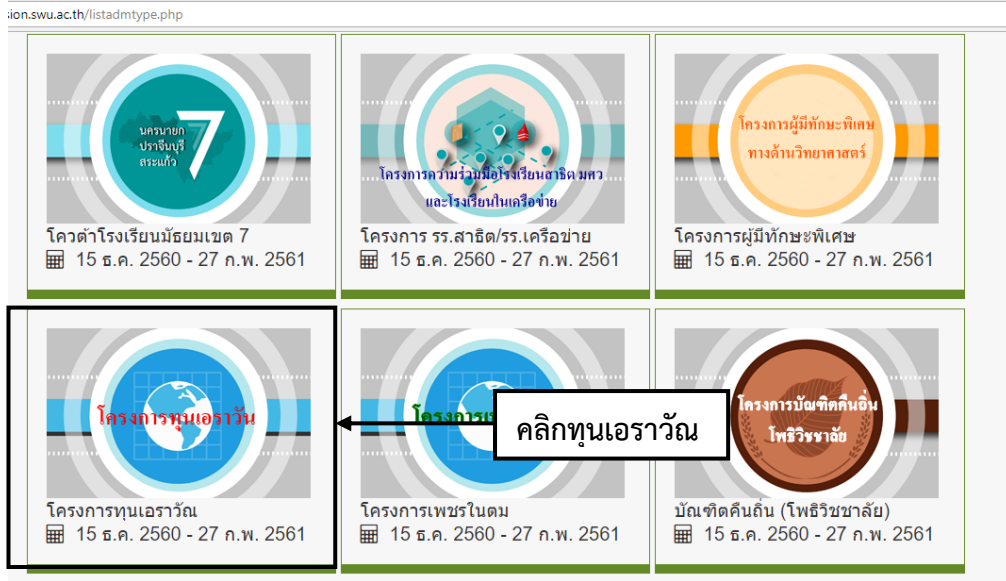

ขั้นตอนการสมัครของมหาวิทยาลัยศรีนครินทรวิโรฒ

๑. เข้าเว็บไซต์ <http://admission.swu.ac.th> จะแสดงหน้าดังนี้

๒. เมื่อคลิกการรับนิสิตใหม่ ระดับปริญญาตรีแล้ว การสมัครจะต้องคลิกหัวข้อ Clearing House รอบที่ ๒ เพื่อเข้าไปสมัครทุนเอราวัณ จะแสดงหน้าดังนี้

๓. เมื่อคลิกหัวข้อ Clearing House รอบที่ ๒ แล้ว ให้เข้าไปเลือกที่หัวข้อทุนเอราวัณ จะแสดงหน้าดังนี้

๔. คลิกเลือกที่หัวข้อทุนเอราวัณ ให้คลิกเลือกสมัครสอบ จะแสดงหน้าดังนี้