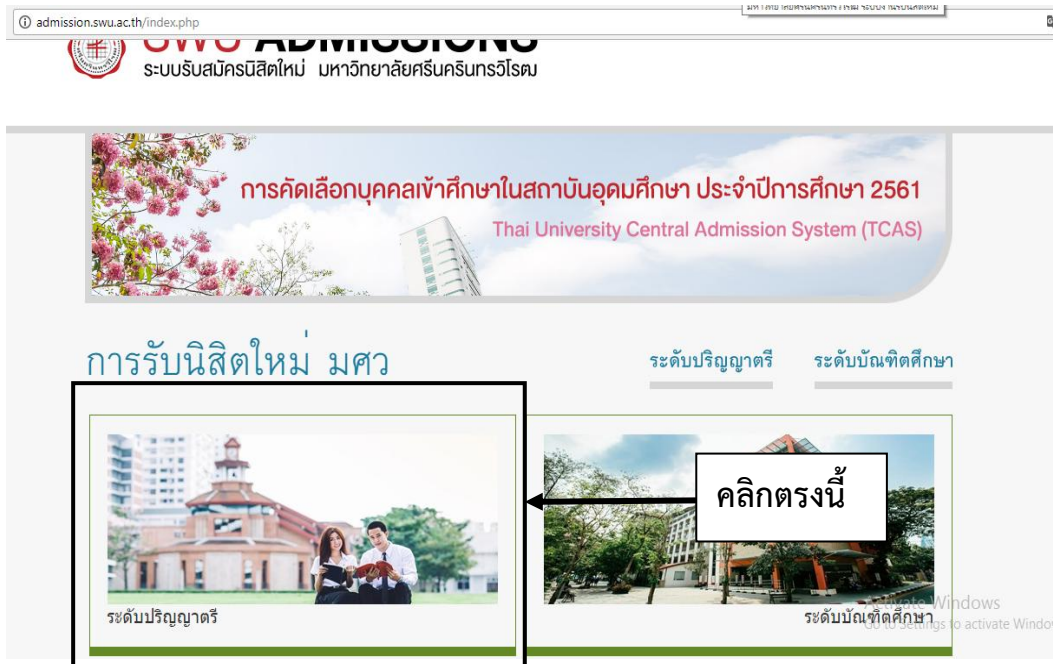

ขั้นตอนการสมัครของมหาวิทยาลัยศรีนครินทรวิโรฒ

๑. เข้าเว็บไซต์ <http://admission.swu.ac.th> จะแสดงหน้าดังนี้

๒. เมื่อคลิกการรับนิสิตใหม่ ระดับปริญญาตรีแล้ว การสมัครจะต้องคลิกหัวข้อ Clearing House รอบที่ ๒ เพื่อเข้าไปสมัครทุนเอราวัณ จะแสดงหน้าดังนี้

๓. เมื่อคลิกหัวข้อ Clearing House รอบที่ ๒ แล้ว ให้เข้าไปเลือกที่หัวข้อทุนเอราวัณ จะแสดงหน้าดังนี้

๔. คลิกเลือกที่หัวข้อทุนเอราวัณ ให้คลิกเลือกสมัครสอบ จะแสดงหน้าดังนี้